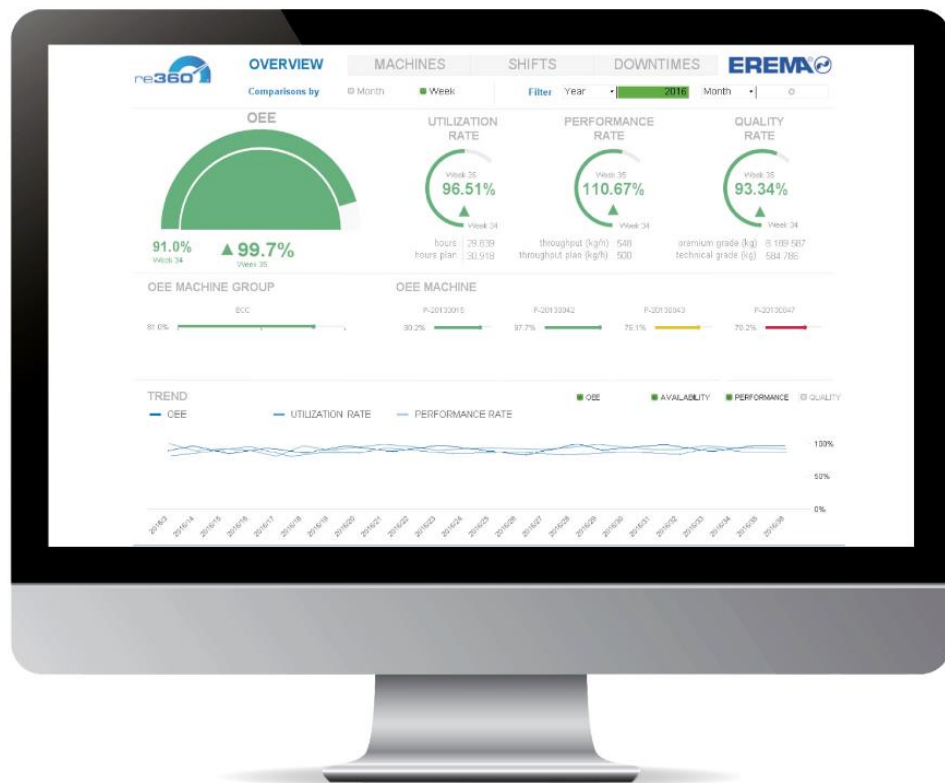

### Анализ

**ИНЛАЙН системы измерения качества  
производят измерения в процессе производства!**

**EREMA®**

**QualityOn**

## **Измерение качества онлайн**

Постоянный мониторинг качества  
цвета и показателей ПТР  
непосредственно на  
перерабатывающей линии

**CAREFORMANCE**

Вся основная информация  
на виду.

Решения могут быть  
приняты незамедлительно