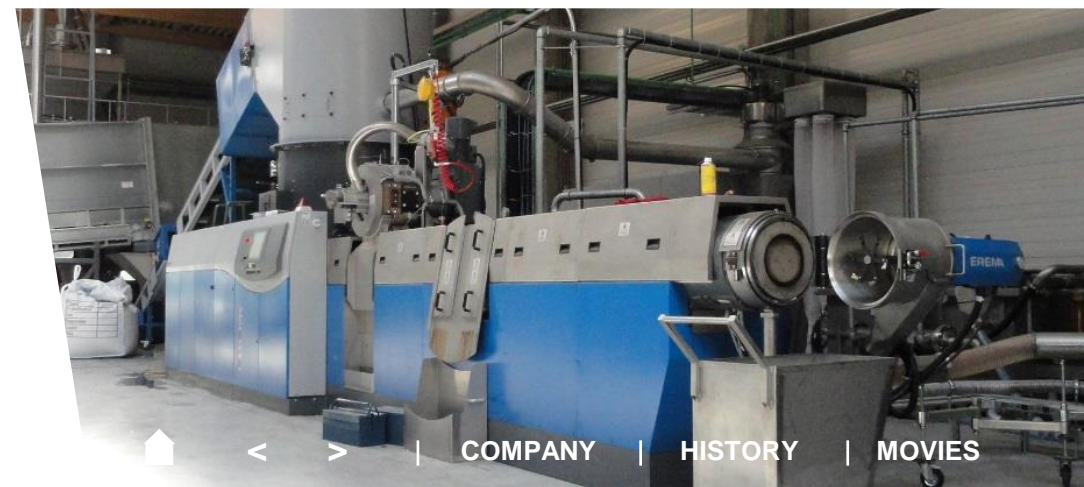

COMPANY

HISTORY

MOVIES