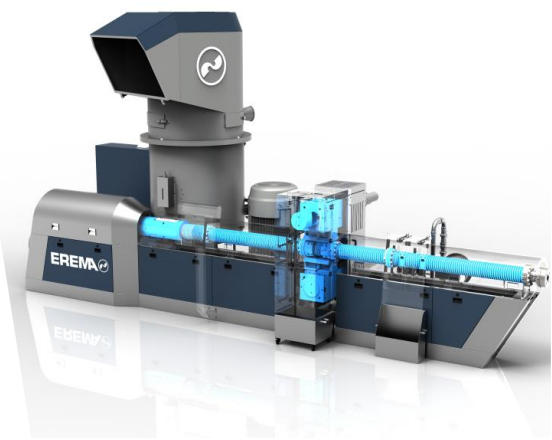

- **Продукция:** Высококачественные ключевые компоненты для экструзионной и нефтеперерабатывающей отраслей
- **Оборот:** 19 млн. евро (отчетный год 2018/19)
- **100 сотрудников**
- **2 производственные площадки:**
  - **Ройтам, Верхняя Австрия**
    Технологии фильтрации, шнеки для экструдера, рифленые втулки
  - **Св. Барабара, Штирия**
    Цилиндры с двойными шнеками, роторы и статоры для добычи нефти и газа

www.3s-gmbh.at